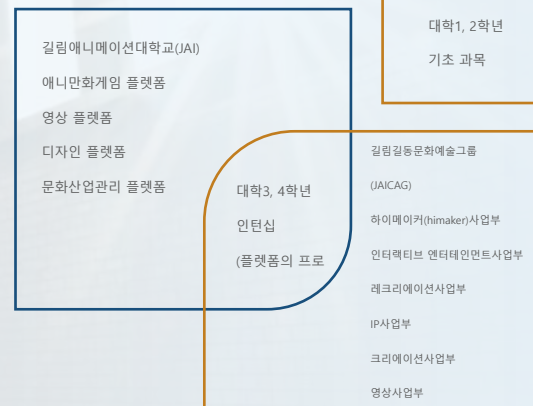

JAI

길림애니메이션대학교

설립

2000년

위치

길림성 장춘시

캠퍼스

2개

면적

1,080,000㎡

단과대학

15개

학과수

33개

기지

국가애니메이션교육연구기지
국가애니메이션산업기지
국가문화산업모범기지

재학생

12,000명

교직원수

1,084명

객좌교수

531명

자매학교

130개소

경쟁력

중국대학 중, 최초로 애니메이션학과 개설
<동문회중국대학 예술학 부문 랭킹>에서 연속 3년 1위
중국대학 중, 최초로 게임학과 개설
중국 교육부로부터 "취업 우수 50대 대학"으로 선정
"최우수 애니메이션교육 대학"으로 선정

수상

- 제14차 일본 히로시마 국제애니메이션 축제에서 '최우수애니단편' 수상 (제목: The cat and the mouse who will be buried)
- 개구리 왕국 중국 문화부로부터 '중국문화예술정부상' 수상 제8차 아시아·태평양 영화축제에서 '최우수 애니메이션 영화' 중국 애니메이션 부문 최고상 "메이허우상(美猴獎)" 수상
- 러시아 제22차 Suzdal'fest에서 '알렉산드르 타타르스키상'과 러시아영화인협회의 최우수 애니메이션상, 최우수 단편상 수상
- 제17차 네덜란드국제애니메이션축제에서 후보작 선정 2018 밀라노 디자인 주간 중국대학 디자인학과 부문 공모전에서 '아카데미상' 수상 (시각 전달작품: '오로라')
- 제6차 국제 캠퍼스 연극축제에서 최고상인 '우수레퍼토리상' 수상 독일 레드닷 디자인 어워드에서 후보작 선정 (작품: 'HALO Wireless Charger(HALO무선충전기)')

산학협력

왜 JAI를 택하는가

WHY JILIN ANIMATION INSTITUTE

교육의특장점

개방식 국제화, 산학연 일체화, 창작품 하이테크화

취업률

졸업생 취업률 매년 90% 이상 유지

학교소개 / 왜 JAI를 택하는가

캠퍼스 생활

국제적교환학생