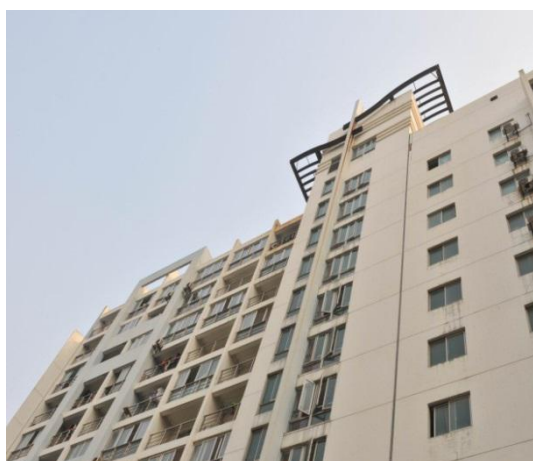

2020 年上海中医药大学国际学生校内住宿情况一览

一、华佗路 280 弄 18 幢 22 号公寓

房间类型	住宿费用	其他费用
双人间	400 元/月 (200 元/月/生)	电费、网络费、洗浴费、空调租赁费根据市场价自理（1-3 层空调需与学校招标的空调公司进行签约租赁，4-6 层配备空调，费用 600 元/年/间。
备注	距离学校主校区约 400 米；房间配 2 张单人床，床铺尺寸：85cm*195cm，双人间一律安排 2 人入住，衣柜、书桌、书架等设施；每楼层配备足量的公用卫生间、浴室和盥洗室，配备公用厨房 1 间。	

华佗路 280 弄 18 幢 22 号公寓楼外景

华佗路 280 弄 18 幢 22 号公寓楼厨房

华佗路 280 弄 18 幢 22 号公寓楼厨房

华佗路 280 弄 18 幢 22 号公寓楼卫浴

二、华佗路 280 弄 3 幢 4 号公寓

类型	A	B	C	D
楼层	双人间 12-13 层（南）	双人间 1. 3-11 层（南） 2. 12-13 层（北）	双人间 1. 3-11 层（北） 2. 1-2 层（南）	双人间 1. 1-2 层（北） 2. 1-3 层 临街房
住宿费用	1600 元/月 (800 元/月/生)	1400 元/月 (700 元/月/生)	1200 元/月 (600 元/月/生)	800 元/月 (400 元/月/生)
备注	距离学校主校区约 400 米；配备空调、独立卫浴、写字台、衣柜，双人间配置单人床，双人间床铺尺寸：100cm*195cm 或 90cm*200cm，双人间一律安排 2 人入住。每楼层 1 间公共厨房，每 4 层 1 个开水间，整幢楼共用一楼的 1 个洗衣房，含洗衣机与烘干机等设施。水电费和网络费根据市场价自理。			